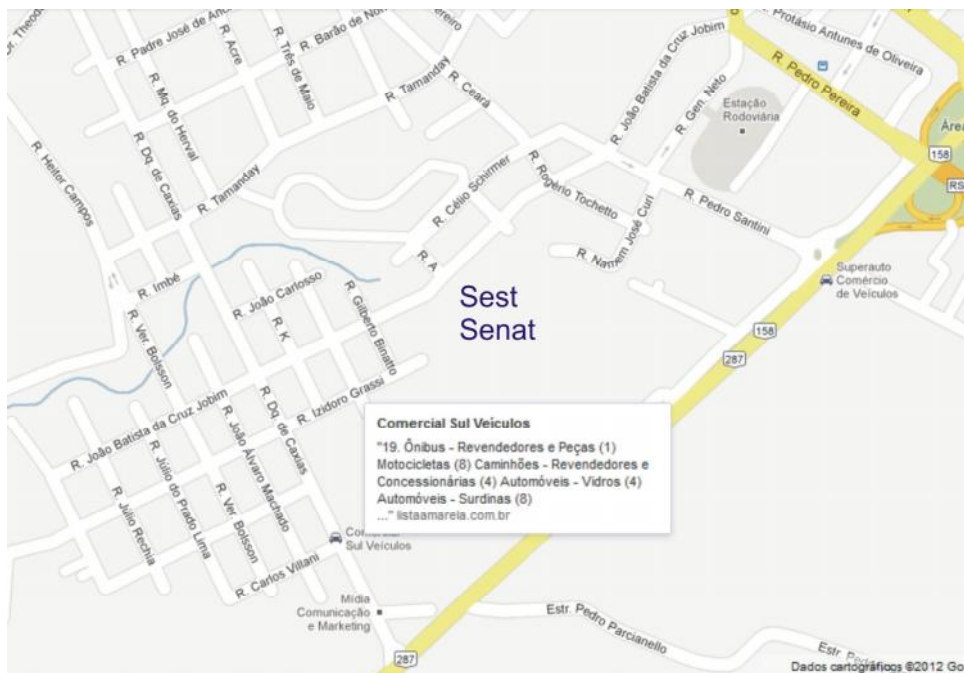

CRUZ VERMELHA BRASILEIRA FILIAL SANTA MARIA

INFORMAÇÕES SOBRE LOCAL DO CURSO E HOTEIS DE SANTA MARIA

SEST SENAT – SANTA MARIA

Endereço: Rua Cidade de Trinta Y Três, 59, Nossa Senhora de Lourdes – Santa Maria RS.

Fone: (55) 32231244

CRUZ VERMELHA BRASILEIRA FILIAL SANTA MARIA

INFORMAÇÕES SOBRE LOCAL DO CURSO E HOTEIS DE SANTA MARIA

HOTEL	ENDEREÇO	SITES/e-mail	TELEFONE	CATEGORIA
APART-HOTEL PARAÍSO	Rua do Acampamento, 365 Bairro Centro		(55) 3222- 4865 (55) 3223- 2337	ECONÔMICA
HOTEL CONTINENTAL SANTA MARIA	Rua Benjamin Constant, 1209 Bairro Centro	www.continentalsantamaria.com.br comercial@continentalsantamaria.com.br reservas@continentalsantamaria.com.br	(55) 3028- 7070	SUPERIOR
HOTEL CURA	Rua Joana d'Arc, 96 Nossa Senhora de Lourdes		(55) 3222- 8112	ECONÔMICA
HOTEL DOM RAFAEL	Av. Rio Branco, 192 Bairro Centro	domrafaelhotel@bol.com.br	(55) 3223- 1919 (55) 3221- 9988	ECONÔMICA
HOTEL GLÓRIA	Av. Rio Branco, 639 Bairro Centro		(55) 3222- 5656 (55) 3222- 6796	ECONÔMICA
HOTEL ITAIMBÉ PALACE	Rua Venâncio Aires, 2741 Bairro Centro	itaimbe@terra.com.br http://www.hotelitaimbe.com.br	(55) 3222- 1144	TURÍSTICA
HOTEL MOROTIN	Rua Angelo Uglione, 1629 Bairro Centro	morotin@morotin.com.br http://www.morotin.com.br	(55) 3222- 4453	TURÍSTICA SIMPLES
HOTEL NINO	Rua Benjamin Constant, 1350 Bairro Centro	h.nino@pop.com.br	(55) 3221- 3929	ECONÔMICA
PARK HOTEL MOROTIN	Km 6.2 - BR 287 (Faixa Nova)	park@morotin.com.br http://www.morotin.com.br	(55) 3226- 5500	SUPERIOR
HOTEL RAVA'S	Av. Nossa Senh. Dores, 399 Nossa Senh. Dores		(55) 3221- 1589	ECONÔMICA
HOTEL PARAÍSO	Rua Venâncio Aires, 1585 Bairro Centro	hotel.paraiso@terra.com.br	(55) 3223- 2337 (55) 3028-	ECONÔMICA